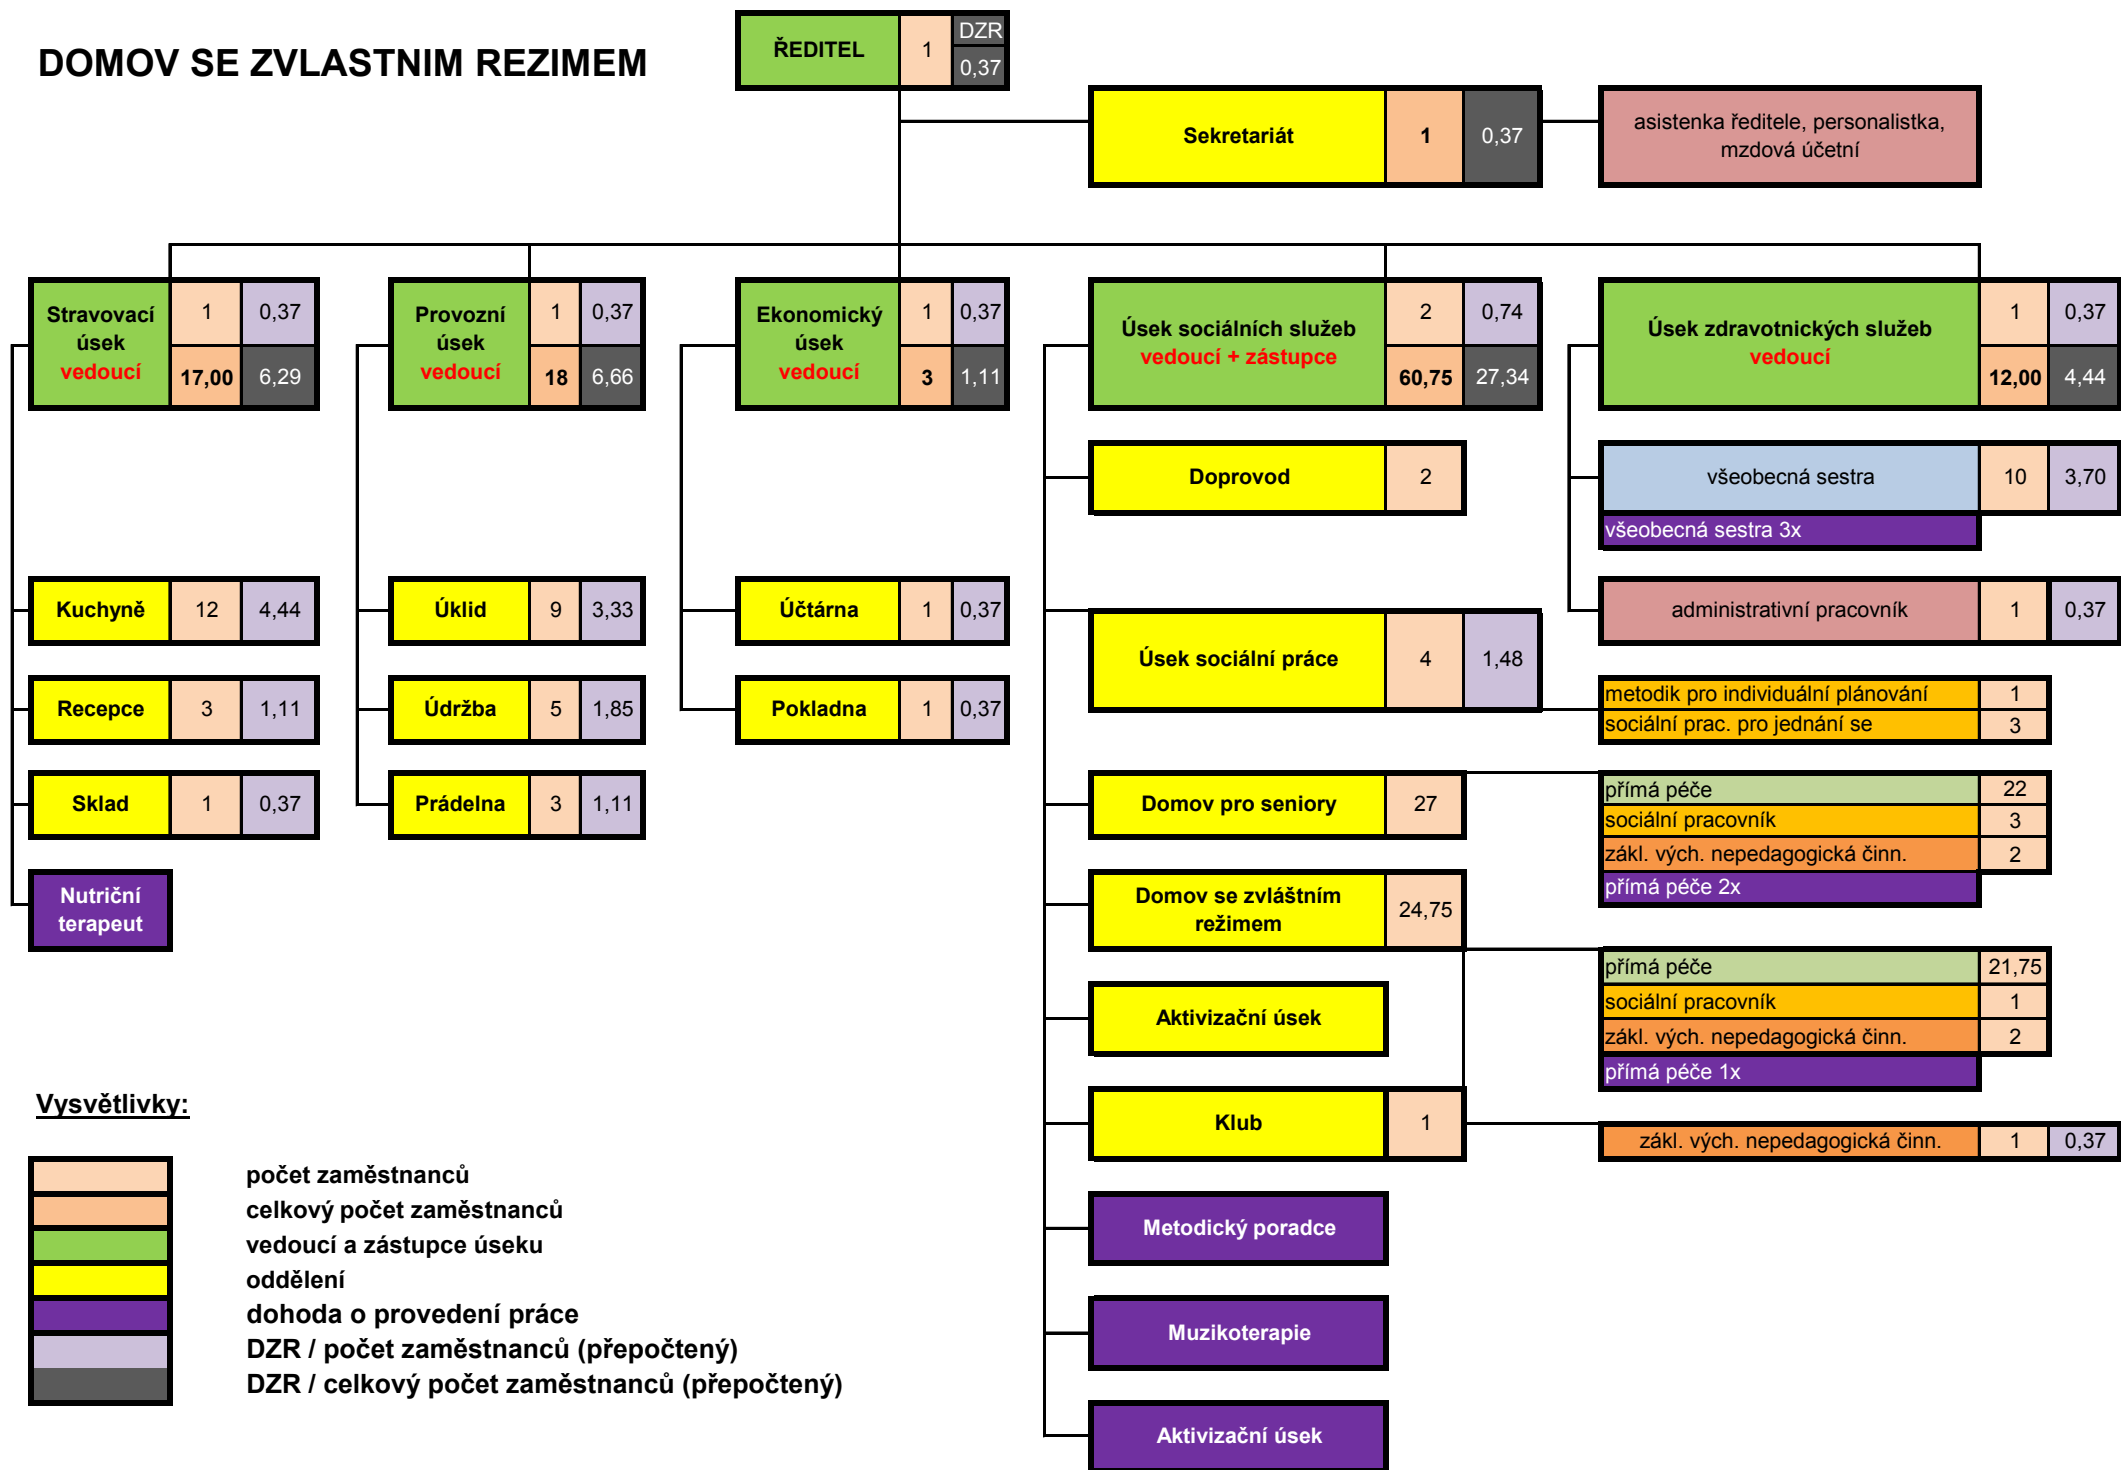

DOMOV SE ZVLASTNIM REZIMEM

Vysvětlivky:

- počet zaměstnanců
- celkový počet zaměstnanců
- vedoucí a zástupce úseku
- oddělení
- dohoda o provedení práce
- DZR / počet zaměstnanců (přepočtený)
- DZR / celkový počet zaměstnanců (přepočtený)
